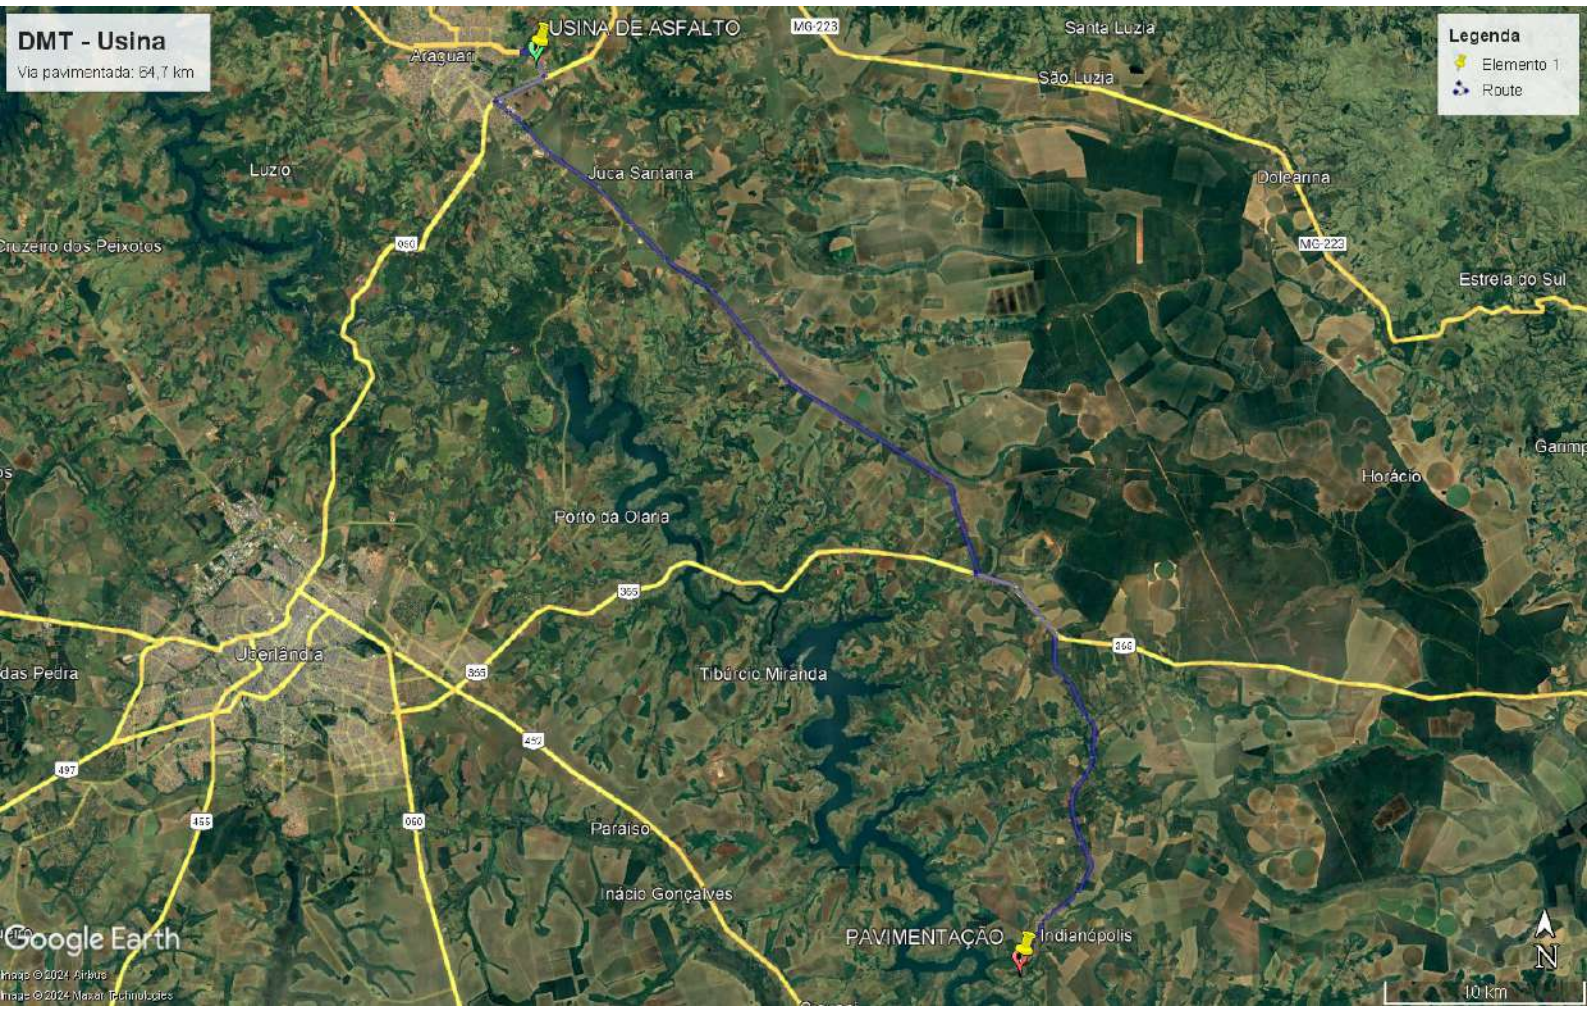

DMT - Usina
Via pavimentada: 64,7 km

Legenda

- Elemento 1
- Route

DMT - BOTA FORA
Via pavimentada: 7,6 km

- Legenda**
- Elemento 1
 - Elemento 2
 - Indnet Tabatinga
 - Pescairo Lagoa Azul
 - Rancho D'Gallus
 - Route

Vire à direita na R. Mál. Deodoro

Continue para Estr. p/ Araguari

OBRA
Siga na direção nordeste na R. Hilário Ferreira de Souza em direção à R. JOÃO HONÓRIO DE CARVALHO

2 km

DMT - Jazida

Leito natural: 4,2 km
Via pavimentada: 3,3 km

Legenda

- Elemento 1
- Route

Google Earth

Imagem © 2024 Airbus

1 km