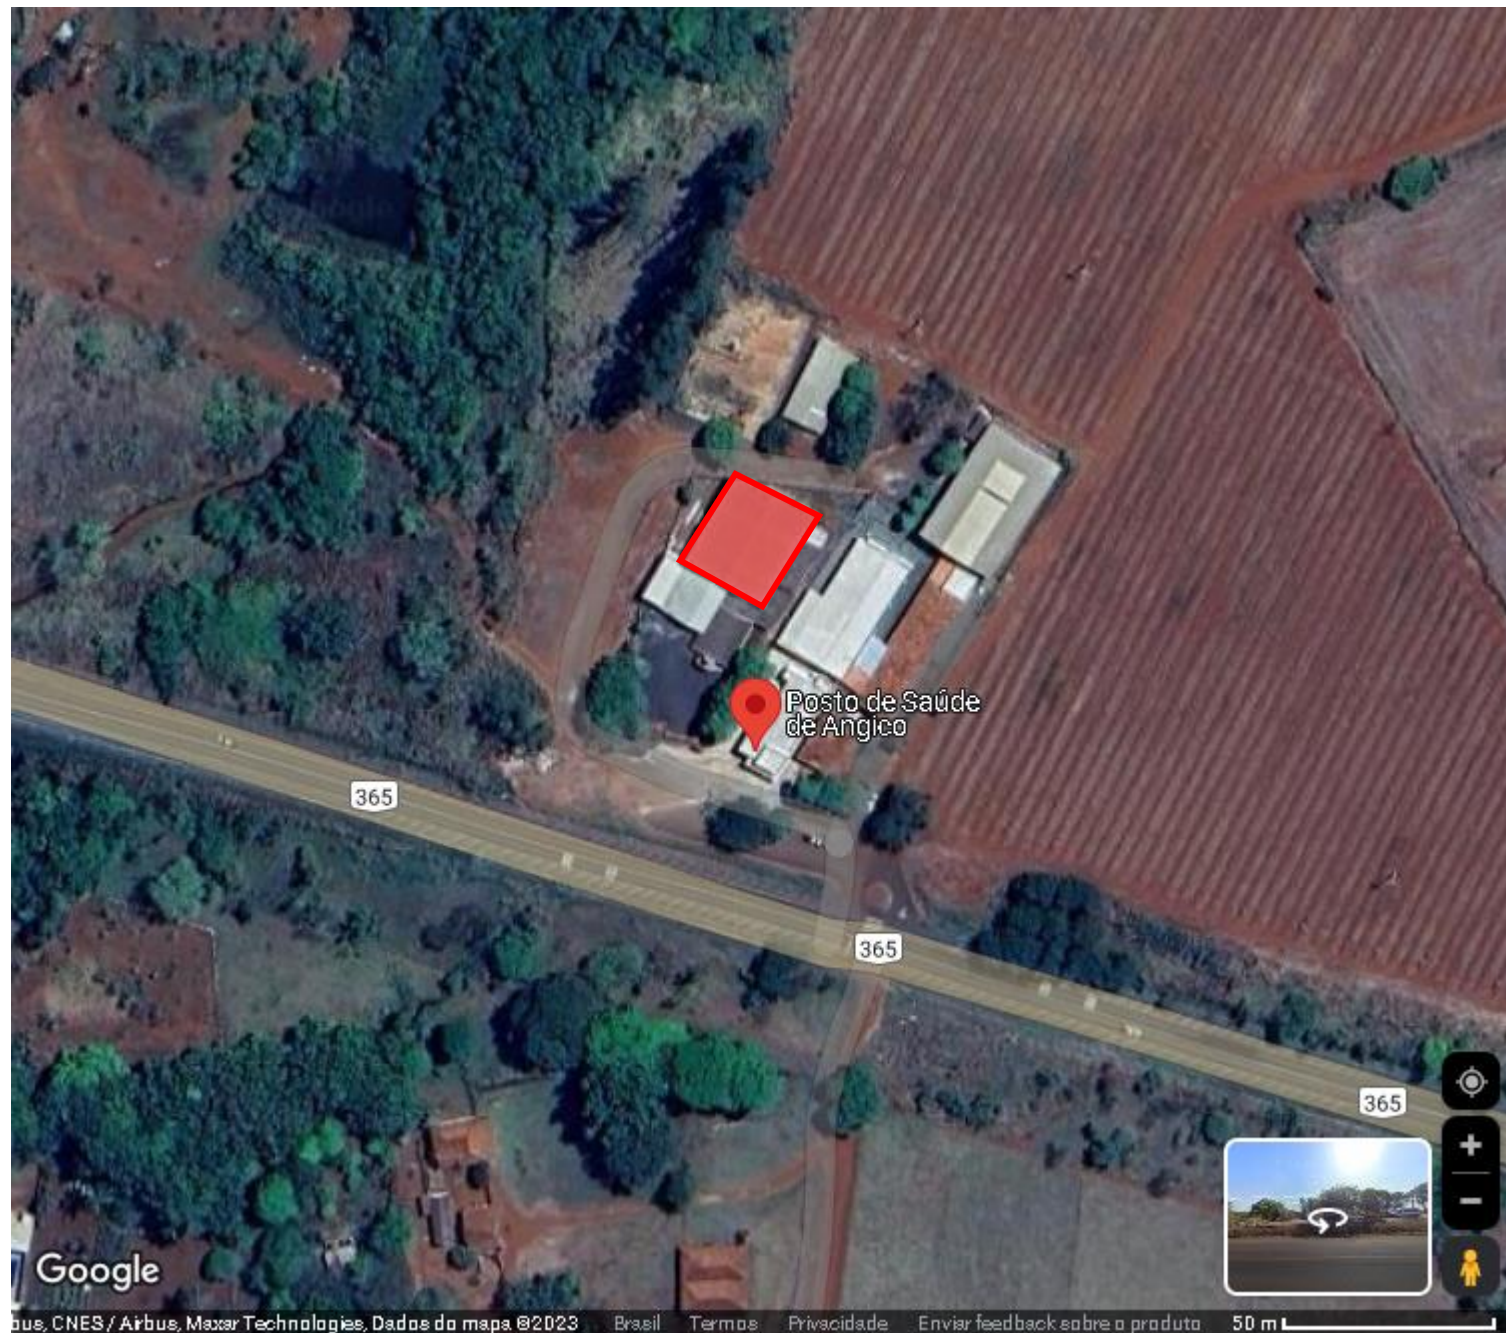

### Local 01:

Ginásio do Angico, localizado na Fazenda Angico, Zona Rural, na BR 365, KM 567;

### Coordenadas Geográficas:

18°52'15.5"S 47°57'48.8"W

Ginásio do Angico

---

DARLAN DE FREITAS MOURA  
ENG°CIVIL - CREA: 34718/D-MG

## Local 02:

Rua Jovelino Rezende, s/n – bairro:  
Centro

Coordenadas Geográficas:  
19°01'53.2"S 47°54'47.6"W

Ginásio do Centro de Múltiplo Uso

---

DARLAN DE FREITAS MOURA  
ENG°CIVIL - CREA: 34718/D-MG

### Local 03:

Rua Natalino Jorge, s/n, bairro: Centro.